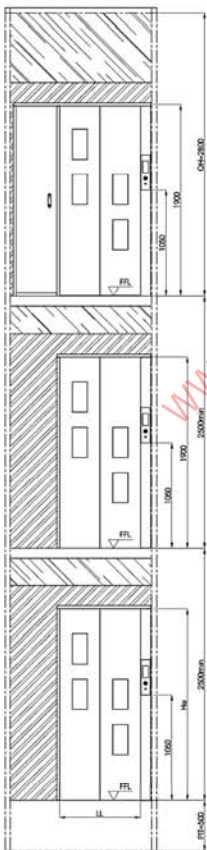

THÔNG SỐ KỸ THUẬT