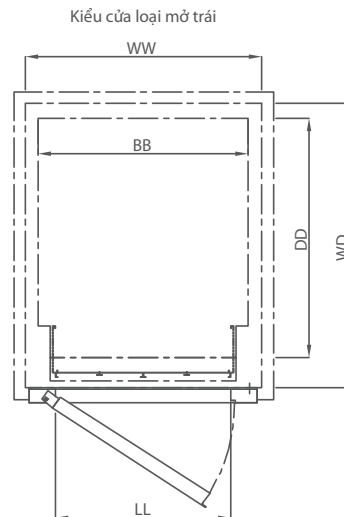

• Vách:

Inox sọc nhuyễn hoặc inox phủ Laminated

ST 001

H149

C103

• Sàn:

Nhựa vinyl chống cháy hoặc gỗ ghép

Vinyl

Gỗ ghép

• Tay vịn:

Loại tròn bằng inox hoặc gỗ

Lưu ý: - Khách hàng cung cấp 1 line điện thoại
- Liên hệ nhân viên kinh doanh của TNE để xem mẫu vật liệu

Mã hiệu thang	SPH2(150)-4F20	SPH3(200)-4F20
Tải trọng / Số người	150kg / 2	200kg / 3
Tốc độ	20m/min	20m/min
Số tầng/cửa tối đa	5/5	5/5
Hành trình tối đa	14 m	14 m
Kích thước cabin	800BB x 1000DD x 2000CH (mm x mm x mm)	900BB x 1000DD x 2000CH (mm x mm x mm)
Kích thước hố thang	1000WW x 1600 WD (mm x mm)	1100WW x 1600 WD (mm x mm)
Kiểu cửa	Cửa tầng mở tay - Cửa cabin gấp 4 cánh tự động	
Kích thước cửa	700LL x 1900He (mm x mm)	800LL x 1900He (mm x mm)
Công suất tối đa	2 kW	2 kW