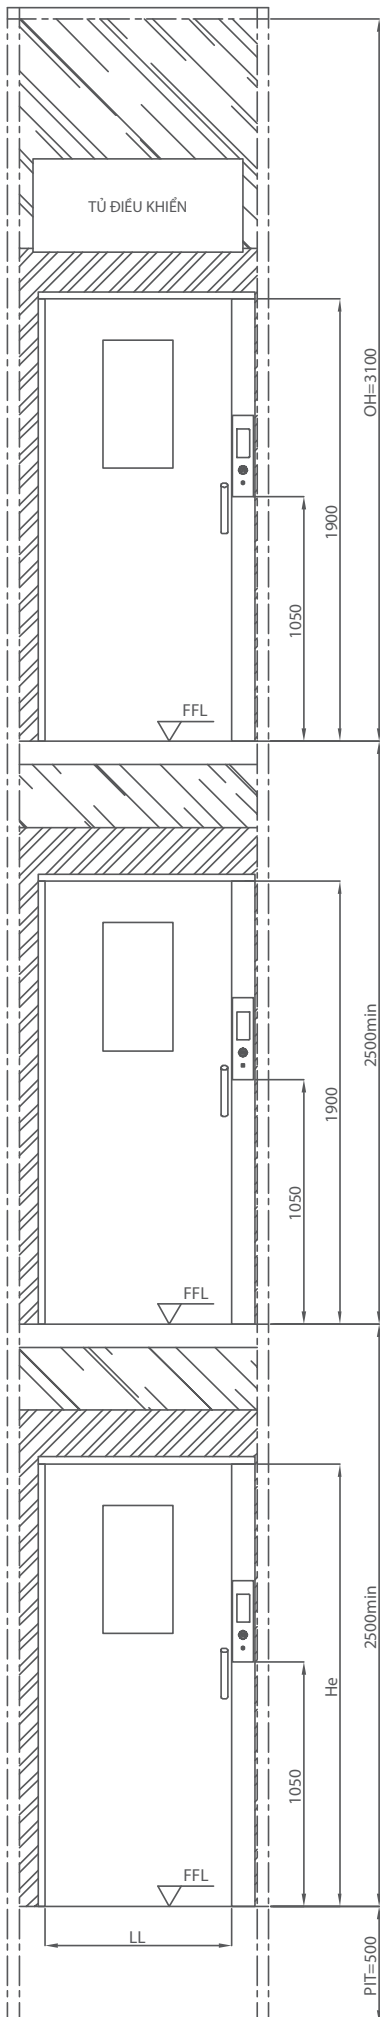

Tuy nhiên, với diện tích không lớn, Homelift bình thường nhiều khi không đủ diện tích để lắp đặt.

Dòng Homelift SPH của Thiên Nam đáp ứng được yêu cầu hố thang máy có diện tích nhỏ. Kích thước giếng thang SPH đã giảm được gần 15% diện tích so với dòng Homelift thông thường, và đặc biệt, kích thước chiều ngang được giảm chỉ còn khoảng 1m và còn có thể nhỏ hơn, việc bố trí Homelift TNE - Dòng SPH trong nhà phố trở nên dễ dàng hơn rất nhiều so với trước. //

Gỗ ghép

• Tay vịn:

Loại tròn bằng inox hoặc gỗ

Lưu ý: - Khách hàng cung cấp 1 line điện thoại
- Liên hệ nhân viên kinh doanh của TNE để xem mẫu vật liệu

Mã hiệu thang	SPH2(150)-4F20	SPH3(200)-4F20
Tải trọng / Số người	150kg / 2	200kg / 3
Tốc độ	20m/min	20m/min
Số tầng/cửa tối đa	5/5	5/5
Hành trình tối đa	14 m	14 m
Kích thước cabin	800BB x 1000DD x 2000CH (mm x mm x mm)	900BB x 1000DD x 2000CH (mm x mm x mm)
Kích thước hố thang	1000WW x 1600 WD (mm x mm)	1100WW x 1600 WD (mm x mm)
Kiểu cửa	Cửa tầng mở tay - Cửa cabin gấp 4 cánh tự động	
Kích thước cửa	700LL x 1900He (mm x mm)	800LL x 1900He (mm x mm)
Công suất tối đa	2 kW	2 kW