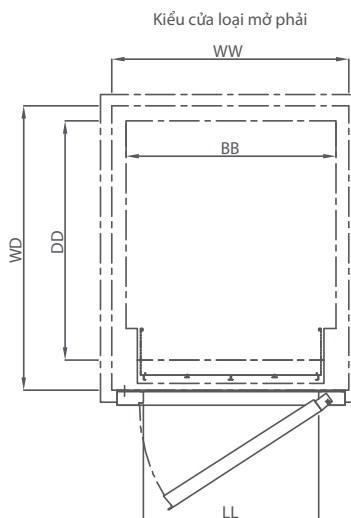

• Vách:

Inox sọc nhuyễn hoặc inox phủ Laminated

ST 001

H149

C103

• Sàn:

Nhựa vinyl chống cháy hoặc gỗ ghép

Vinyl

Gỗ ghép

• Tay vịn:

Loại tròn bằng inox hoặc gỗ

Lưu ý: - Khách hàng cung cấp 1 line điện thoại
- Liên hệ nhân viên kinh doanh của TNE để xem mẫu vật liệu

Mã hiệu thang	SPH2(150)-4F20	SPH3(200)-4F20
Tải trọng / Số người	150kg / 2	200kg / 3
Tốc độ	20m/min	20m/min
Số tầng/cửa tối đa	5/5	5/5
Hành trình tối đa	14 m	14 m
Kích thước cabin	800BB x 1000DD x 2000CH (mm x mm x mm)	900BB x 1000DD x 2000CH (mm x mm x mm)
Kích thước hố thang	1000WW x 1600 WD (mm x mm)	1100WW x 1600 WD (mm x mm)
Kiểu cửa	Cửa tầng mở tay - Cửa cabin gấp 4 cánh tự động	
Kích thước cửa	700LL x 1900He (mm x mm)	800LL x 1900He (mm x mm)
Công suất tối đa	2 kW	2 kW